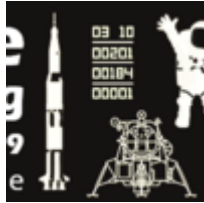

50 Jahre Mondlandung

Sonderausstellung im Astronomiemuseum der Sternwarte Sonneberg

Donnerstag, 14. November

13:00 Uhr

02.07.2019 - 29.12.2019

Ausstellungsort

Astronomiemuseum der
Sternwarte Sonneberg
Sternwartestrasse 32
96515 Sonneberg