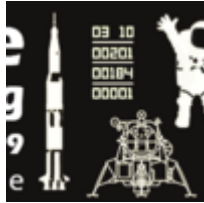

50 Jahre Mondlandung

Sonderausstellung im Astronomiemuseum der Sternwarte Sonneberg

Sonntag, 03. November

13:00 Uhr

02.07.2019 - 29.12.2019

Ausstellungsort

Astronomiemuseum der
Sternwarte Sonneberg
Sternwartestrasse 32
96515 Sonneberg