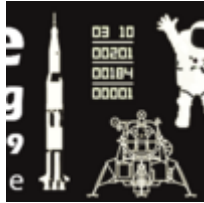

50 Jahre Mondlandung

Sonderausstellung im Astronomiemuseum der Sternwarte Sonneberg

Dienstag, 29. Oktober

13:00 Uhr

02.07.2019 - 29.12.2019

Ausstellungsort

Astronomiemuseum der
Sternwarte Sonneberg
Sternwartestrasse 32
96515 Sonneberg