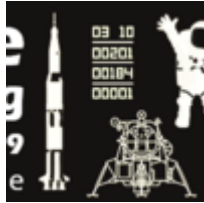

50 Jahre Mondlandung

Sonderausstellung im Astronomiemuseum der Sternwarte Sonneberg

Samstag, 09. November

13:00 Uhr

02.07.2019 - 29.12.2019

Ausstellungsort

Astronomiemuseum der
Sternwarte Sonneberg
Sternwartestrasse 32
96515 Sonneberg