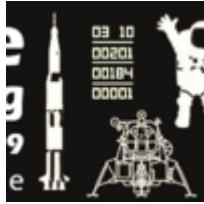

13:00 Uhr

02.07.2019 - 29.12.2019
Ausstellungsort
Astronomiemuseum der
Sternwarte Sonneberg
Sternwartestr. 32
96515 Sonneberg

50 Jahre Mondlandung

Sonderausstellung im Astronomiemuseum der Sternwarte Sonneberg

---

Dienstag, 22. Oktober

13:00 Uhr

02.07.2019 - 29.12.2019
Ausstellungsort
Astronomiemuseum der
Sternwarte Sonneberg
Sternwartestr. 32
96515 Sonneberg