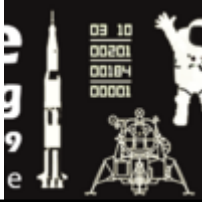

02.07.2019 - 29.12.2019

Ausstellungsort

Astronomiemuseum der
Sternwarte Sonneberg
Sternwartestrasse 32
96515 Sonneberg

50 Jahre Mondlandung

Sonderausstellung im Astronomiemuseum der Sternwarte Sonneberg

---

Freitag, 08. November

13:00 Uhr

02.07.2019 - 29.12.2019