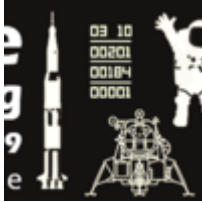

Ausstellungsort

Astronomiemuseum der
Sternwarte Sonneberg
Sternwartestrasse 32
96515 Sonneberg

50 Jahre Mondlandung

Sonderausstellung im Astronomiemuseum der Sternwarte Sonneberg

---

Samstag, 09. November

13:00 Uhr

02.07.2019 - 29.12.2019