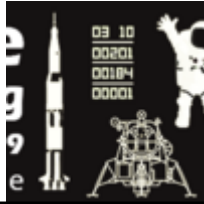

## 50 Jahre Mondlandung

Sonderausstellung im Astronomiemuseum der Sternwarte Sonneberg

---