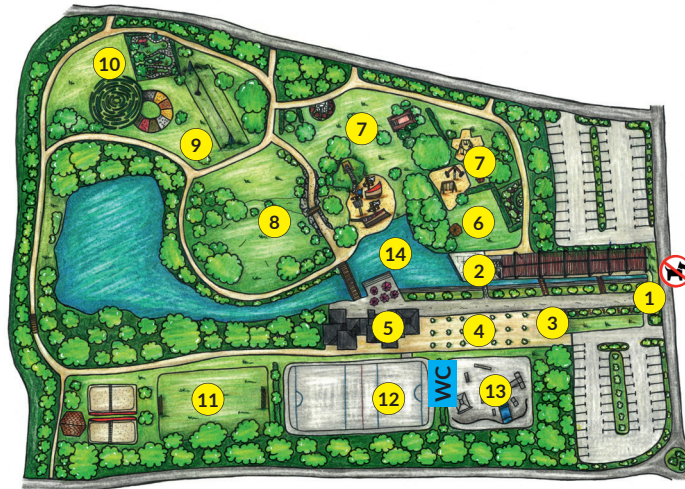

- 15:30 bis 16:15 Uhr Schirmtheater Musenkuss (Wiese Themengärten)
- 15:35 bis 15:55 Uhr Zumba Carolin Gretzbach (Seebühne)
- 16:25 bis 16:55 Uhr Kinder-Disco zum Mitmachen (Seebühne)
- 17:00 bis 17:20 Uhr Dancit VHS / Fair Fitness (Seebühne)
- 17:30 bis 17:45 Uhr Line-Dance VHS (Seebühne)
- 18:00 bis 18:20 Uhr Zumba VHS / Fair Fitness (Seebühne)
- 18:30 bis 21:00 Uhr Live-Musik mit Faltnrock (Biergarten)
- 19:15 bis 19:45 Uhr Tanzschule Gehde (Seebühne)

*Alle Angaben zu den Programmpunkten sind unter Vorbehalt und ohne Gewähr, Änderungen/Verschiebungen sind möglich!

Eintrittspreise:

Freitag, 12. Juni:

24,00 Euro Kartenvorverkauf (kultur.werk.stadt und Buchhandlung Stache)

Tickets online: www.agentur-streckenbach.de oder www.reservix.de

Samstag, 13. Juni:

4,00 Euro Kartenvorverkauf (kultur.werk.stadt und Buchhandlung Stache)
6,00 Euro Abendkasse (Jugendliche und Kinder FREI)

Sonntag, 14. Juni:

FREI

Übersichtsplan Familientag 14.06.2026

- 1 Eingang
- 2 Seebühne, Tanzfläche, Kinder-Disco
- 3 Infopoint, Losbude „Glückshafen“
- 4 Biergarten mit gastronomischem Angebot
- 5 Seecafé
- 6 Kinderschminken & Glitzertattoos, Haarflechten, Ballonmodellage
- 7 Smoothiebike & Hitzeaktionsstand (LK Coburg), Hüpfburgen, Kindereisenbahn, Kiddy's Bastelspaß
- 8 Klettern am Kletterbaum
- 9 Kinder-Bungee-Jumping, XXL-Spiele
- 10 Riesenseifenblasen mit Waldfee, Bastel- und Mitmachstationen, Schirmtheater Musenkuss
- 11 Bubble-Soccer
- 12 Traktorparcours
- 13 RettRennen (BRK)
- 14 Paddelboote & Floß
- Hunde verboten

© Ricohetel/stock.adobe.com

„Sommer im Park“ wird unterstützt durch:

12. bis 14. Juni

Sommer

IM PARK

FREITAG

SAMSTAG

SONNTAG

LACHNACHT | LIVEMUSIK | FAMILIENTAG

IM FREIZEITPARK „VILLENEUVE-SUR-LOT“

NEUSTADT B. COBURG

www.neustadt-bei-coburg.de

kultur.werk.stadt

Hinweis: Hunde sind im Park nicht erlaubt!