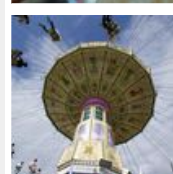

COBURGER VOGELSCHIEßEN

26.07.2019 - 04.08.2019