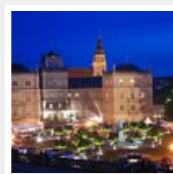

SCHLOSSPLATZFEST

18.07.2019 - 22.07.2019